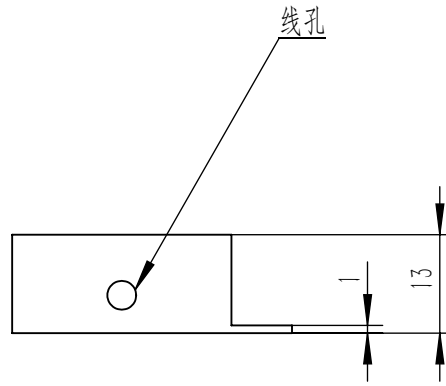

底部安装

型号	LRD-F-27-X
版本	2018-4-1
灯珠	贴片
比例	1:1
螺丝	3.2通孔

日期

2018-3-16

类型

PDF

产品安装尺寸图