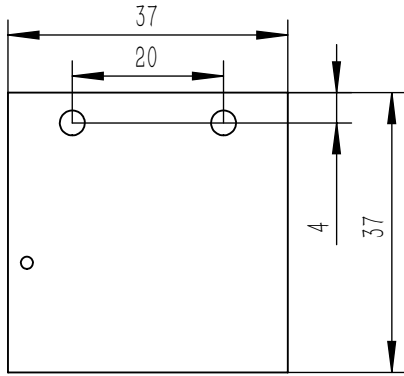

底部安装

型号	LRD-F-27-X
版本	2018-4-1
灯珠	贴片
比例	1:1
螺丝	3.2通孔

日期

2018-3-16

类型

PDF

产品安装尺寸图