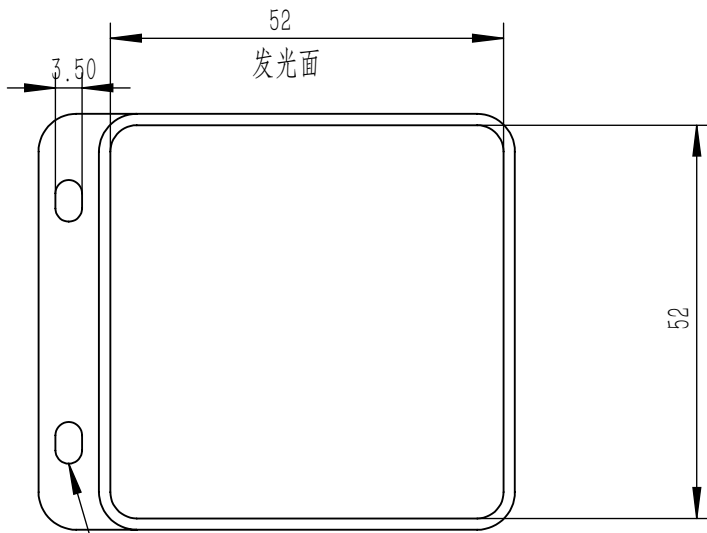

出线孔

安装孔

型号	LRD-F50	功率	R _v :
类型	面光		W/B:
比例	1:1		UV:
电压	24V		IR:

日期	2022-5-26	类型	PDF	产品安装尺寸图	
----	-----------	----	-----	---------	---