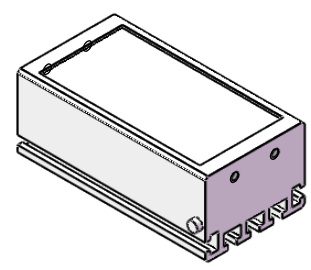

出线孔

前后4-M3安装孔

M3滑动安装槽

发光面

型号	LRD-B6-70	功率	R: 1.44w
类型	条形光源		W/B: 2.88w
比例	1:1		UV:
电压	24V		IR:

日期	2022-5-26	类型	PDF	产品安装尺寸图	
----	-----------	----	-----	---------	---