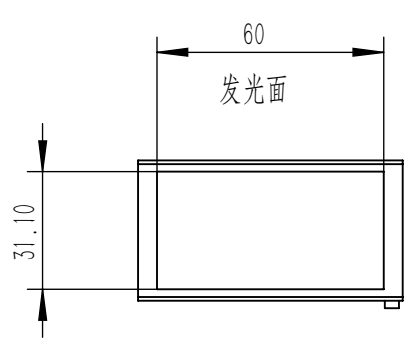

出线孔

前后4-M3安装孔

M3滑动安装槽

发光面

型号	LRD-B6-70	功率	R: 1.44w
类型	条形光源		W/B: 2.88w
比例	1:1		UV:
电压	24V		IR:

日期	2022-5-26	类型	PDF	产品安装尺寸图	
----	-----------	----	-----	---------	---