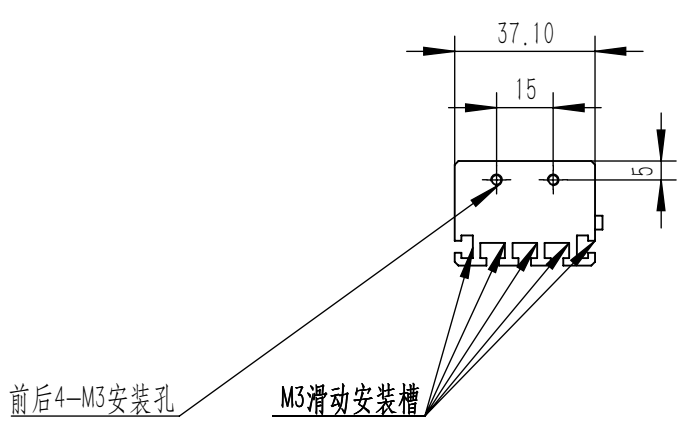

出线孔

前后4-M3安装孔

M3滑动安装槽

发光面

型号	LRD-B6-70	功率	R: 1.44w
类型	条形光源		W/B: 2.88w
比例	1:1		UV:
电压	24V		IR:

日期	2022-5-26	类型	PDF	产品安装尺寸图	
----	-----------	----	-----	---------	---