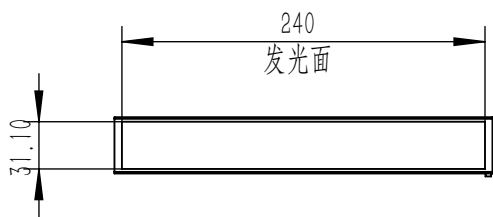

出线孔

前后4-M3安装孔

M3滑动安装槽

型号	LRD-B6-250	功率	R: 5.76w
类型	条形光源		W/B: 11.52w
比例	1:1		UV:
电压	24V		IR:

日期	2022-5-26	类型	PDF	产品安装尺寸图	
----	-----------	----	-----	---------	---