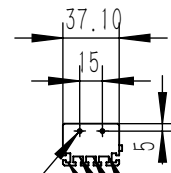

出线孔

前后4-M3安装孔

M3滑动安装槽

型号	LRD-B6-250	功率	R: 5.76w
类型	条形光源		W/B: 11.52w
比例	1:1		UV:
电压	24V		IR:

日期	2022-5-26	类型	PDF	产品安装尺寸图	
----	-----------	----	-----	---------	---