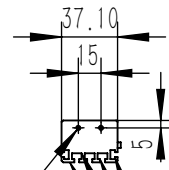

出线孔

前后4-M3安装孔

M3滑动安装槽

270
发光面

型号	LRD-B6-280	功率	R: 6.48w		
类型	条形光源		W/B: 12.96w		
比例	1:1		UV:		
电压	24V		IR:		
日期	2022-5-26	类型	PDF	产品安装尺寸图	