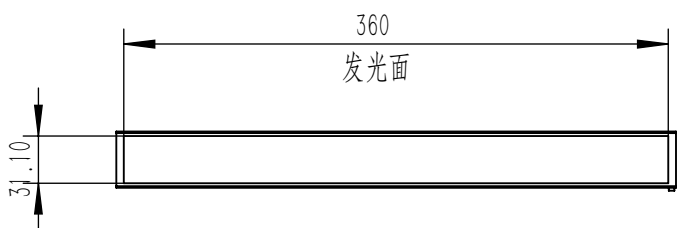

出线孔

前后4-M3安装孔

M3滑动安装槽

360  
发光面

型号	LRD-B6-370	功率	R: 8.64w
类型	条形光源		W/B: 17.28w
比例	1:1		UV:
电压	24V		IR:

日期	2022-5-26	类型	PDF	产品安装尺寸图	
----	-----------	----	-----	---------	---