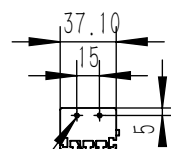

出线孔

前后4-M3安装孔

M3滑动安装槽

360  
发光面

型号	LRD-B6-370	功率	R: 8.64w
类型	条形光源		W/B: 17.28w
比例	1:1		UV:
电压	24V		IR:

日期	2022-5-26	类型	PDF	产品安装尺寸图	
----	-----------	----	-----	---------	---