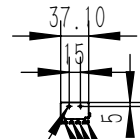

出线孔

前后4-M3安装孔

M3滑动安装槽

型号	LRD-B6-580	功率	R: 13.68w
类型	条形光源		W/B: 27.36w
比例	1:1		UV:
电压	24V		IR:

日期	2022-5-26	类型	PDF	产品安装尺寸图	
----	-----------	----	-----	---------	--