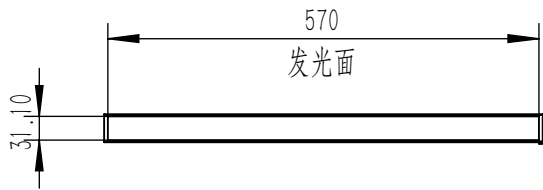

出线孔

前后4-M3安装孔

M3滑动安装槽

型号	LRD-B6-580	功率	R: 13.68w
类型	条形光源		W/B: 27.36w
比例	1:1		UV:
电压	24V		IR:

日期	2022-5-26	类型	PDF	产品安装尺寸图	
----	-----------	----	-----	---------	--