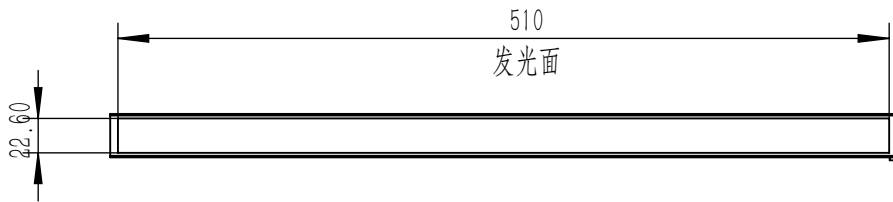

出线孔

前后4-M3安装孔

M3滑动安装槽

510
发光面

型号	LRD-B4-520	功率	R: 12.24w
类型	条形光源		W/B: 12.24w
比例	1:1		UV:
电压	24V		IR:

日期	2022-5-26	类型	PDF	产品安装尺寸图	
----	-----------	----	-----	---------	---