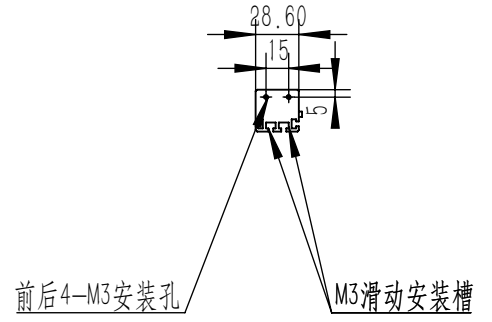

出线孔

前后4-M3安装孔

M3滑动安装槽

510
发光面

型号	LRD-B4-520	功率	R: 12.24w
类型	条形光源		W/B: 12.24w
比例	1:1		UV:
电压	24V		IR:

日期	2022-5-26	类型	PDF	产品安装尺寸图	
----	-----------	----	-----	---------	---