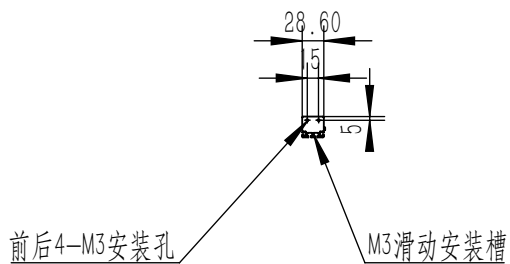

出线孔

型号	LRD-B4-670	功率	R: 15.84w
类型	条形光源		W/B: 15.84w
比例	1:1		UV:
电压	24V		IR:

日期	2022-5-26	类型	PDF	产品安装尺寸图	
----	-----------	----	-----	---------	--